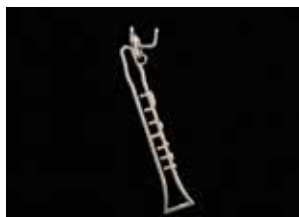

Haarband Violinschlüssel
ca. 4,5 x 3,5 cm
3624HSSI

Haarband auch als
Tuchhalter verwendbar

Schmuckanhänger aus Edelstahl / *Pendants stainless steel*

Die Anhänger können an eine Kette oder Bettelarmband eingehängt werden. Zweidimensional detailgetreu drahterodiert und anschließend hochglanzpoliert. (ca. Maße)

Akkordeon 23x16mm
9561AHED

Altschlüssel 15x11mm
9567AHED

Bassschlüssel 15x10mm
9566AHED

Cello 30x10mm
9550AHED

E-Gitarre 25x9mm
9562AHED

Fanfare 24x5mm
9554AHED

Harfe 25x11mm
9552AHED

Keyboard 26x9mm
9564AHED