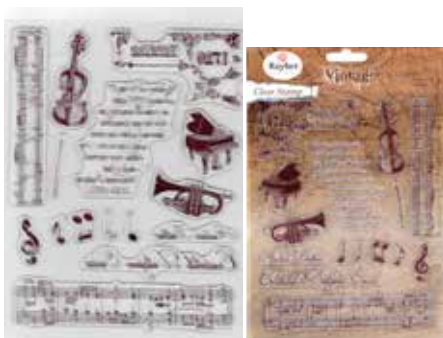

Note
Motiv ca. 3,5 cm
1801STNO

Piano
Motiv ca. 3 cm
1801STPI

Saxophon
Motiv ca. 3 cm
1801STSX

Durchsichtige Stempel / Clear stamp

Sie sehen genau wo Sie stempeln
Einfach Trägerpapier abziehen!

Vintage Musik 15-teilig
1812STCS

Stempelset Holzstempel / Stamp-set

Set mit 15 Holzstempel mit wunderschönen Musik- und Ballettmotiven inklusive Stempelkissen (Stempelfarbe abwaschbar) in Box
8903STBA

Metall-Federmappe / Pencil case

Weißblechdose mit Scharnierdeckel, 4-Farben-Druck auf Deckel und Unterteil, Innenseite goldfarben lebensmittelecht, ca. 18,8 x 8,8 x 2 cm