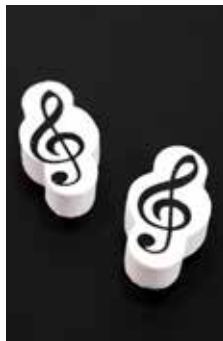

Geformter Radierer Violinschlüssel
ca. 4 cm, 10-Stück-Packung
1261RAFO-10