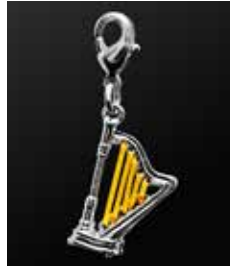

Piano
9776ABAH

Harfe
9777ABAH

Drumset
9778ABAH

Armband / *Bracelet*

Sammelarmband für Charms mit Karabinerhaken, Farbe silber, ca. 19 cm lang

9770ABOH

Modeschmuck - im Trend: Armband Violinschlüssel / *Braided bracelet*