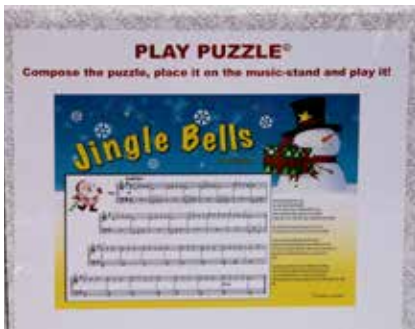

Jingle Bells
for Piano
8110PUZZ