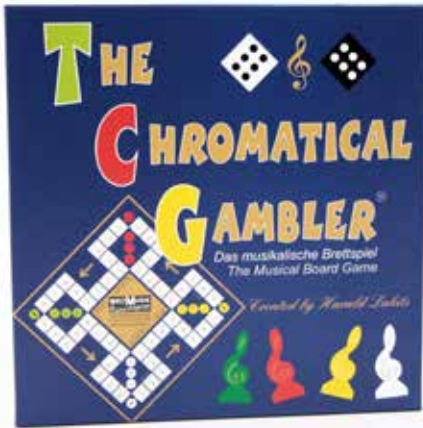

Inhalt: 1 Bastelbogen, 3 Klebestreifen, 1 Tüte mit Weizenkörnern sowie Aufbauanleitung

Maße: 4 x 4 x 10 cm - lieferbar einzeln oder in der 6-Stück-Packung

1 Stück

8118RASS

6-Stück-Packung

8119RASS-6

Spiele / Games