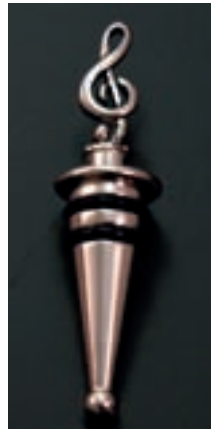

Flaschenverschlüsse Metall / *Bottle closure, metal* - ca. 9,5 cm

Violinschlüssel
6656BOST