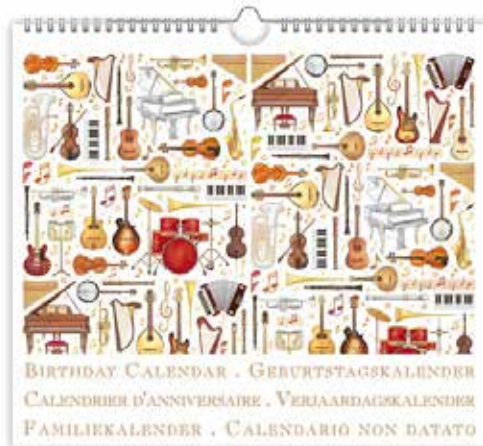

Geburtstagskalender / *Birthday Calendar*