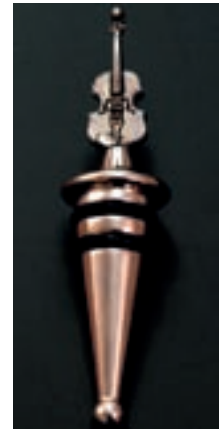

Flaschenverschlüsse Metall / *Bottle closure, metal* - ca. 9,5 cm

Violinschlüssel
6656BOST

Saxophon
6657BOST

Trompete
6658BOST

Violine
6659BOST

Praktische Tablettenbox

Tablettenbox mit 6 Fächern, ca. 8,5 x 5,5 x 1,5 cm
3957MEDI