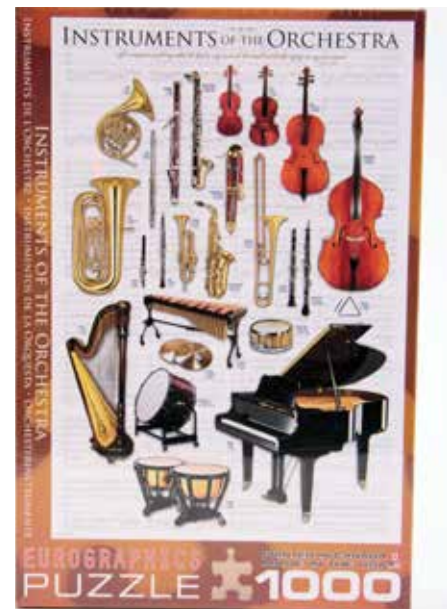

Stille Nacht
for Piano
8112PUZZ

Puzzles

Puzzle Musical Notes - 1.000 Teile, ca. 67 x 44 cm
8101PUZZ

Puzzle Piano - 12 Teile in praktischer Aufbewahrungs-Faltbox
ab 14 Jahre - scheint leicht zu sein - täuschen Sie sich nicht !
Schachtel Grösse: 16,3 x 19,3 x 3,5 cm
8114PUZZ