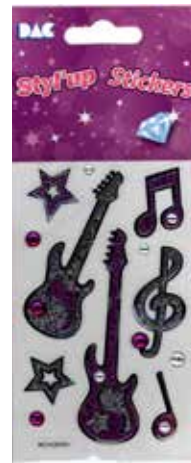

Styl'up Strass
7 x 12 cm
2666STAL