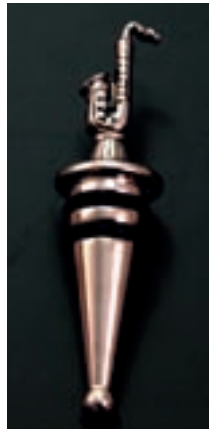

Saxophon
6657BOST