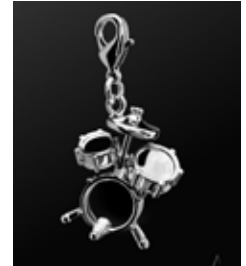

Piano
9776ABAH

Harfe
9777ABAH

Drumset
9778ABAH

Armband / *Bracelet*

Sammelarmband für Charms mit Karabinerhaken, Farbe silber, ca. 19 cm lang

9770ABOH

Modeschmuck - im Trend: Armband Violinschlüssel / *Braided bracelet*